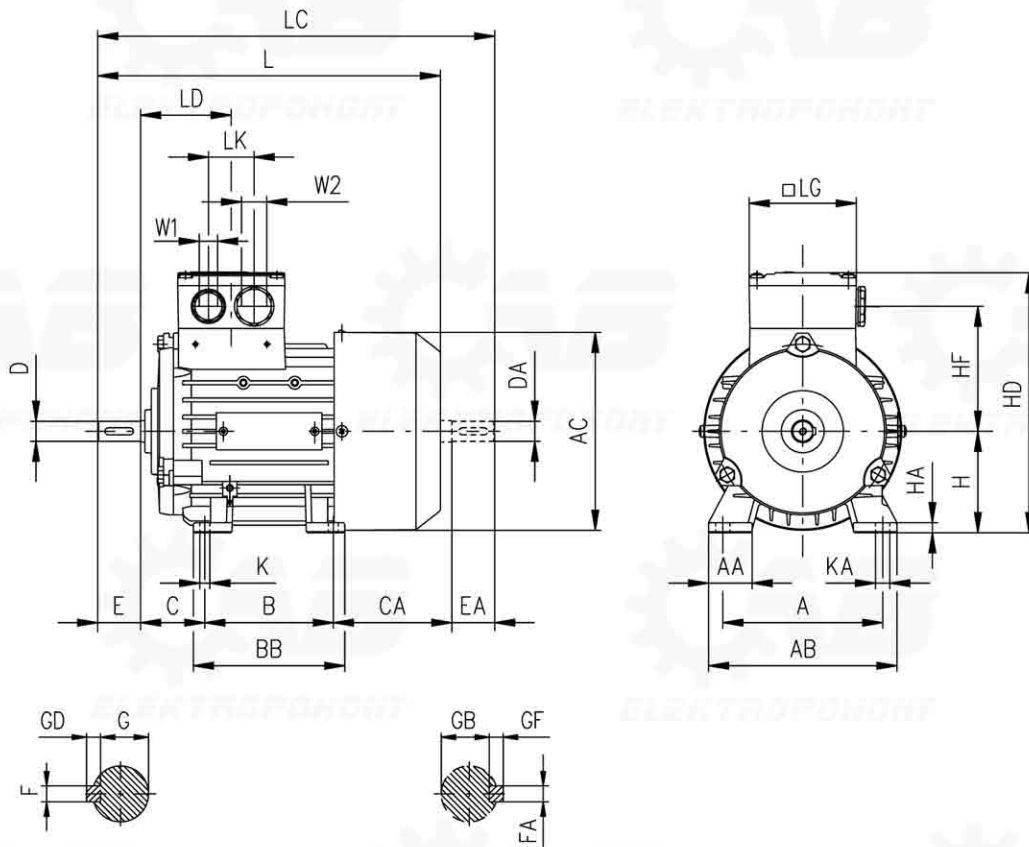

TYP 7AA56 - 90

Typové provedení

**B3 IM 1081
IM 1082**

Svorkovnice elektromotoru z boku - na vyžádání

Osová velikost	A	AA	AB	AC	B	BB	C	CA	H	HA	HD	HF	K	KA
56	90	25	110	116	71	87	36	53	56	6	157	78,5	5,8	9
63	100	27	120	118	80	96	40	66	63	7	164	78,5	7	10
71	112	30,5	132	139	90	106	45	83	71	7	182	88,5	7	10
80	125	30,5	150	156,5	100	118	50	94	80	8	200	97,5	9,5	13,5
90S	140	30,5	165	173,6	100	143	56	143	90	10	218	105,5	10	14
90L	140	30,5	165	173,6	125	143	56	118	90	10	218	105,5	10	14

Osová velikost	L	LC	LD	LG	LK	W1/W2	D	DA	E	EA	F	FA	G	GB	GD	GF
56	177	200	69,5	75	32	M16/M25	9	9	20	20	3	3	7,2	7,2	3	3
63	202,5	232	69,5	75	32	M16/M25	11	11	23	23	4	4	8,5	8,5	4	4
71	240	278	63,5	75	32	M16/M25	14	14	30	30	5	5	11	11	5	5
80	272,5	324	63,5	75	32	M16/M25	19	19	40	40	6	6	15,5	15,5	6	6
90S,L	331	389	79	75	32	M16/M25	24	24	50	40	8	8	20	20	7	7